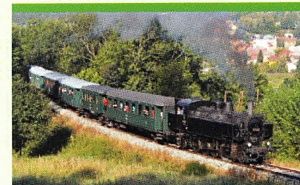

JÍZDENKA NA ZVLÁŠTNÍ VLAK

125 let místní dráhy
Polička – Žďárec u Skutče